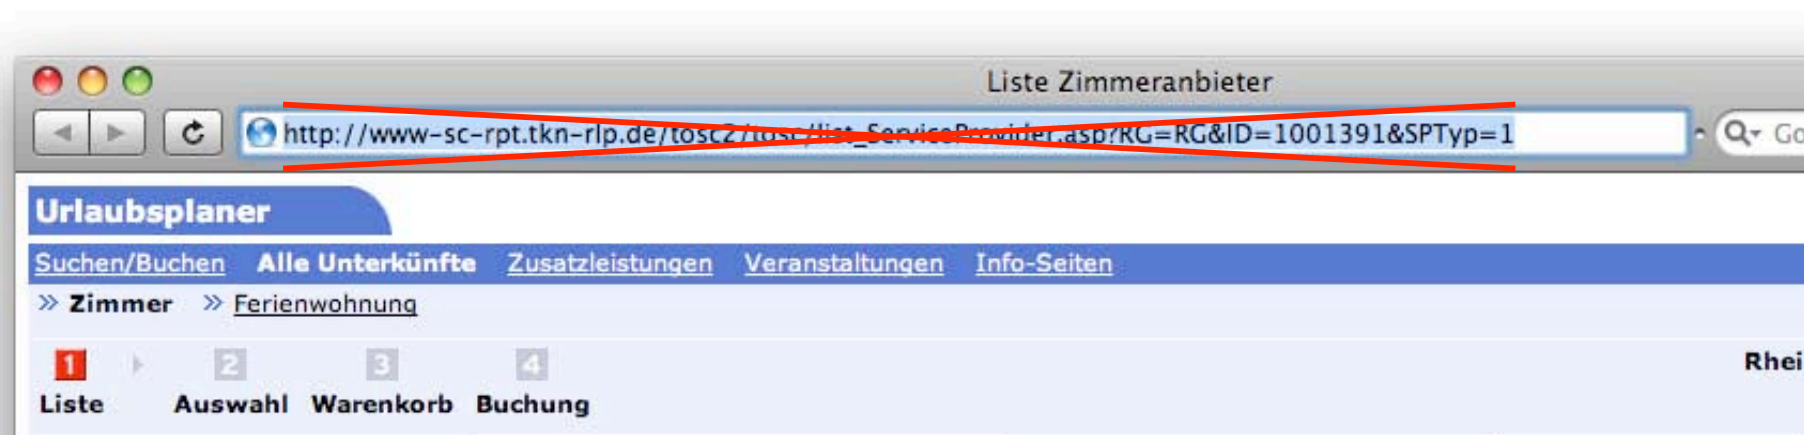

Einführung & Begriffsklärung

TOSC (= Tourist Online Service Concentrator)

- Internet-Datenbank der deskline®-Software (Spiegelung der Originaldaten)

SCLI (= Service Concentrator Link Interface)

- Schnittstelle zum abrufen von Informationen aus der TOSC-Datenbank in Form von Web-Seiten

Arzfeld - Dasburg

Bezeichnung

Hotel Daytona - Zur Post
 nicht klassifiziert

Zentral im romantischen Grenzort Dasburg gelegenes Hotel mit einer gut bürgerlichen Küche. Großer Saal für Familienfeiern, bewirtete Sonnenterrasse und gepflegte Gästezimmer. Kinderspielplatz und Liegewiese am Haus. Motorradfahrer sind herzlich willkommen! [Mehr Info...](#)

Arzfeld - Kreutscheid

Bezeichnung

Service Concentrator Link Interface (SCLI)

- Der **Abruf von Informationen** erfolgt über einen **URL**
- Es ist lediglich **lesender Zugriff** auf System möglich
- Steuerung erfolgt über **Parameter** im URL

Beispiel:

http://www.tkn-rlp.de/tosc2/tosc.asp?OC=SC-RPT&RG=RG&ID=1001391&CF=*ROOT2*&PLANNER=TRUE&FC=HO&FN=LIST&LG=1

TOSC1 vs. TOSC2

TOSC1

TOSC2

Nur Pauschalen!

Einbindung in Web-Seiten

IFRAME